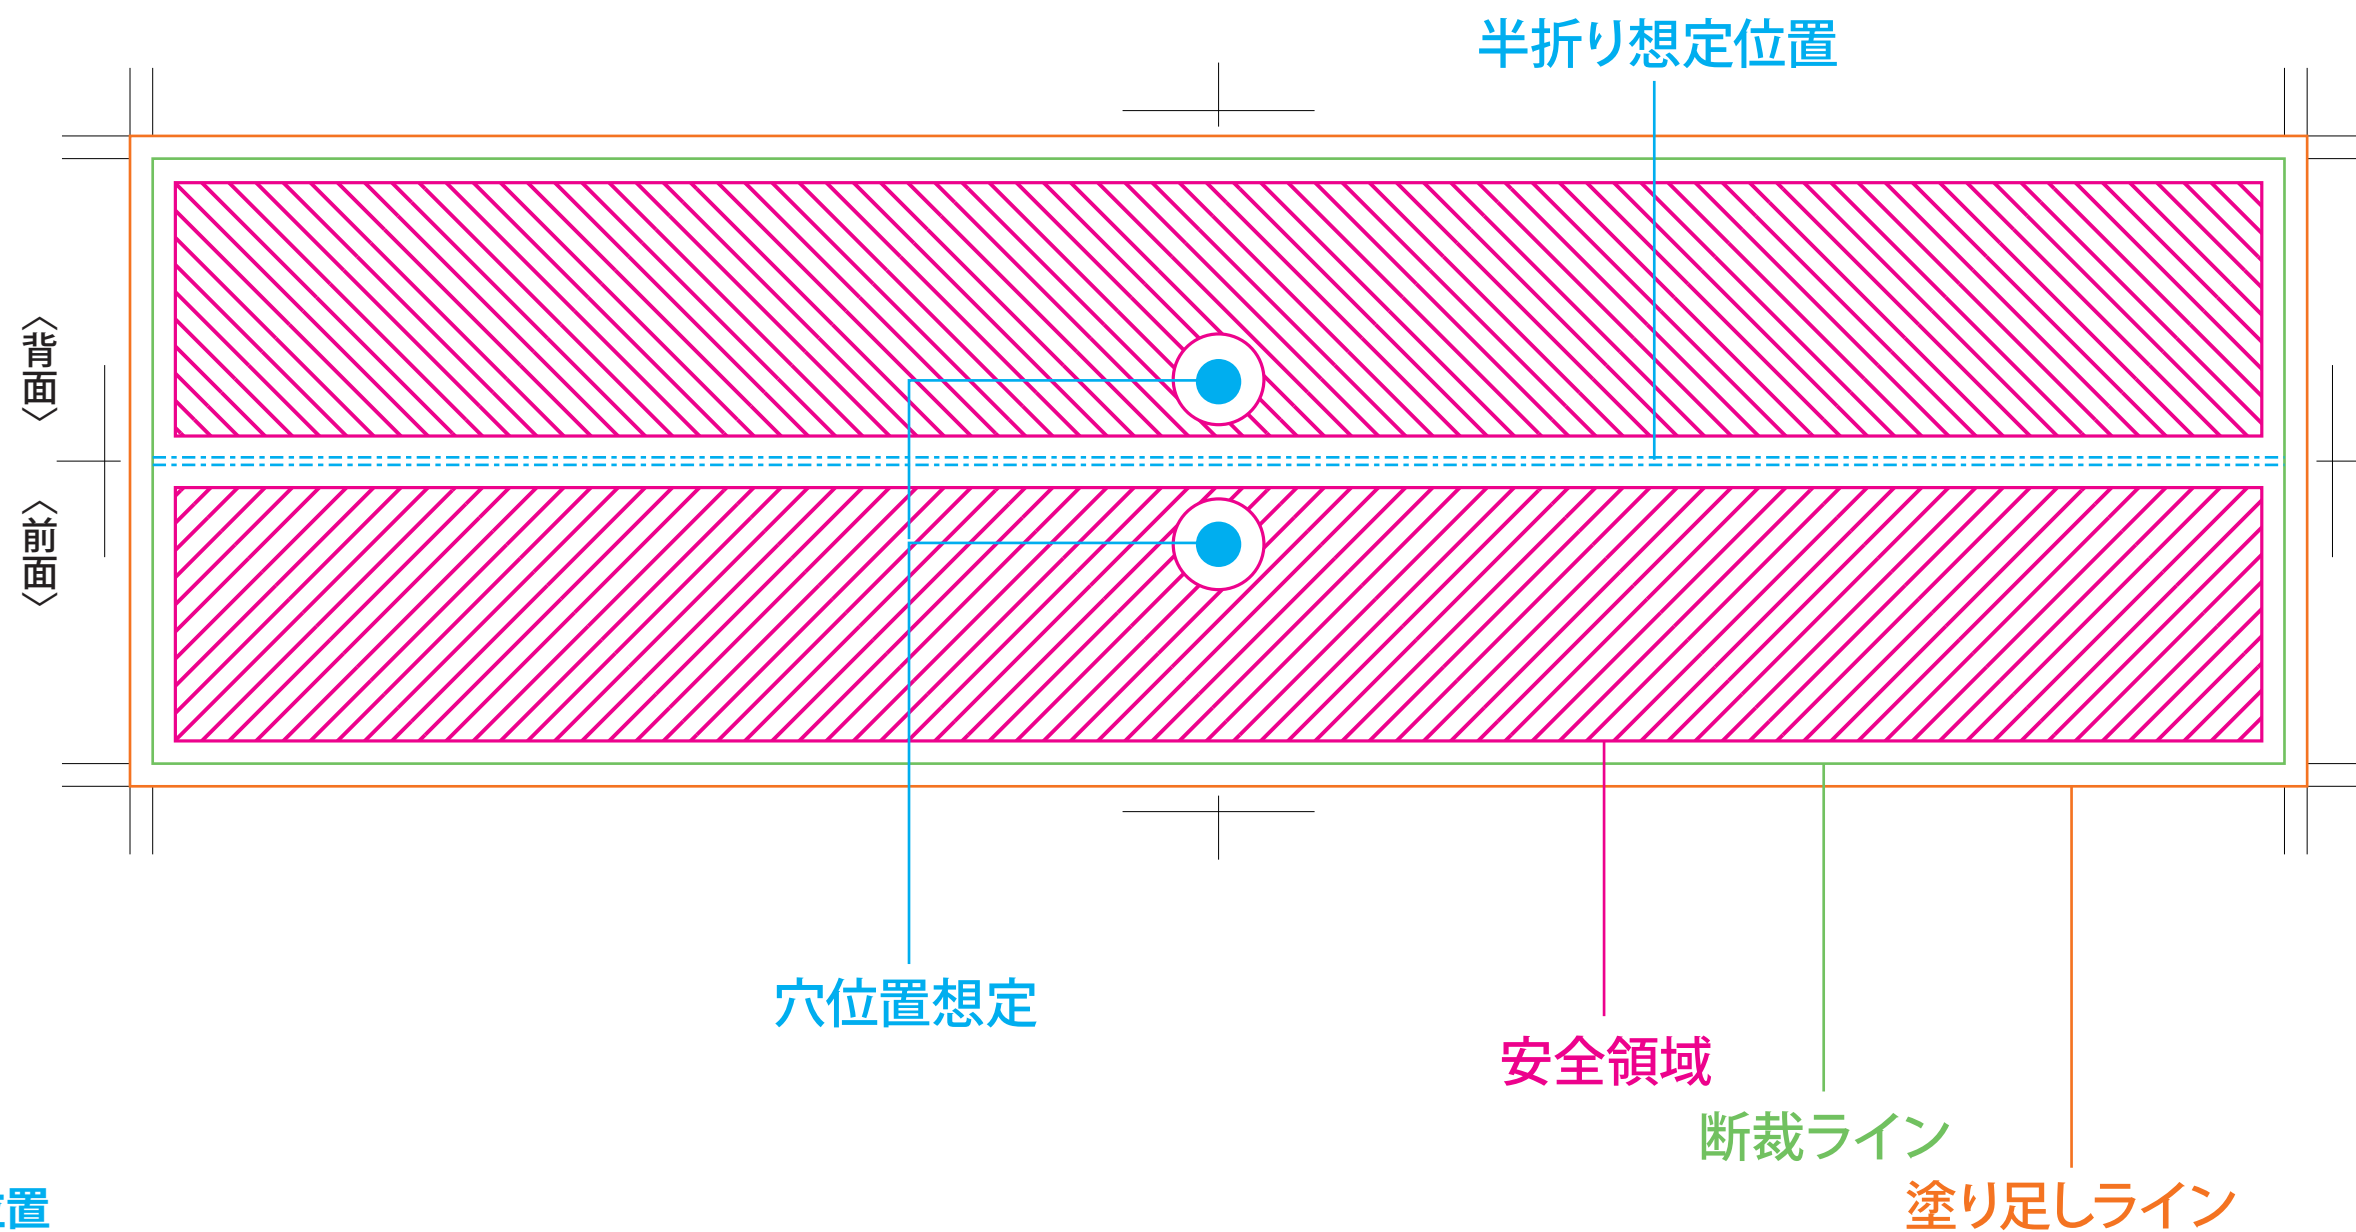

クォータースケジュールプレート

半折り想定位置

半分に山折する目安の位置です。この線より下が前面になります。

安全領域

切れては困る文字やイラスト、写真等はこの枠内に納めてください。

断裁ライン

印刷後、用紙をカットする目安の位置です。

塗り足しライン

背景等、端まである色や画像はこのラインまで配置してください。