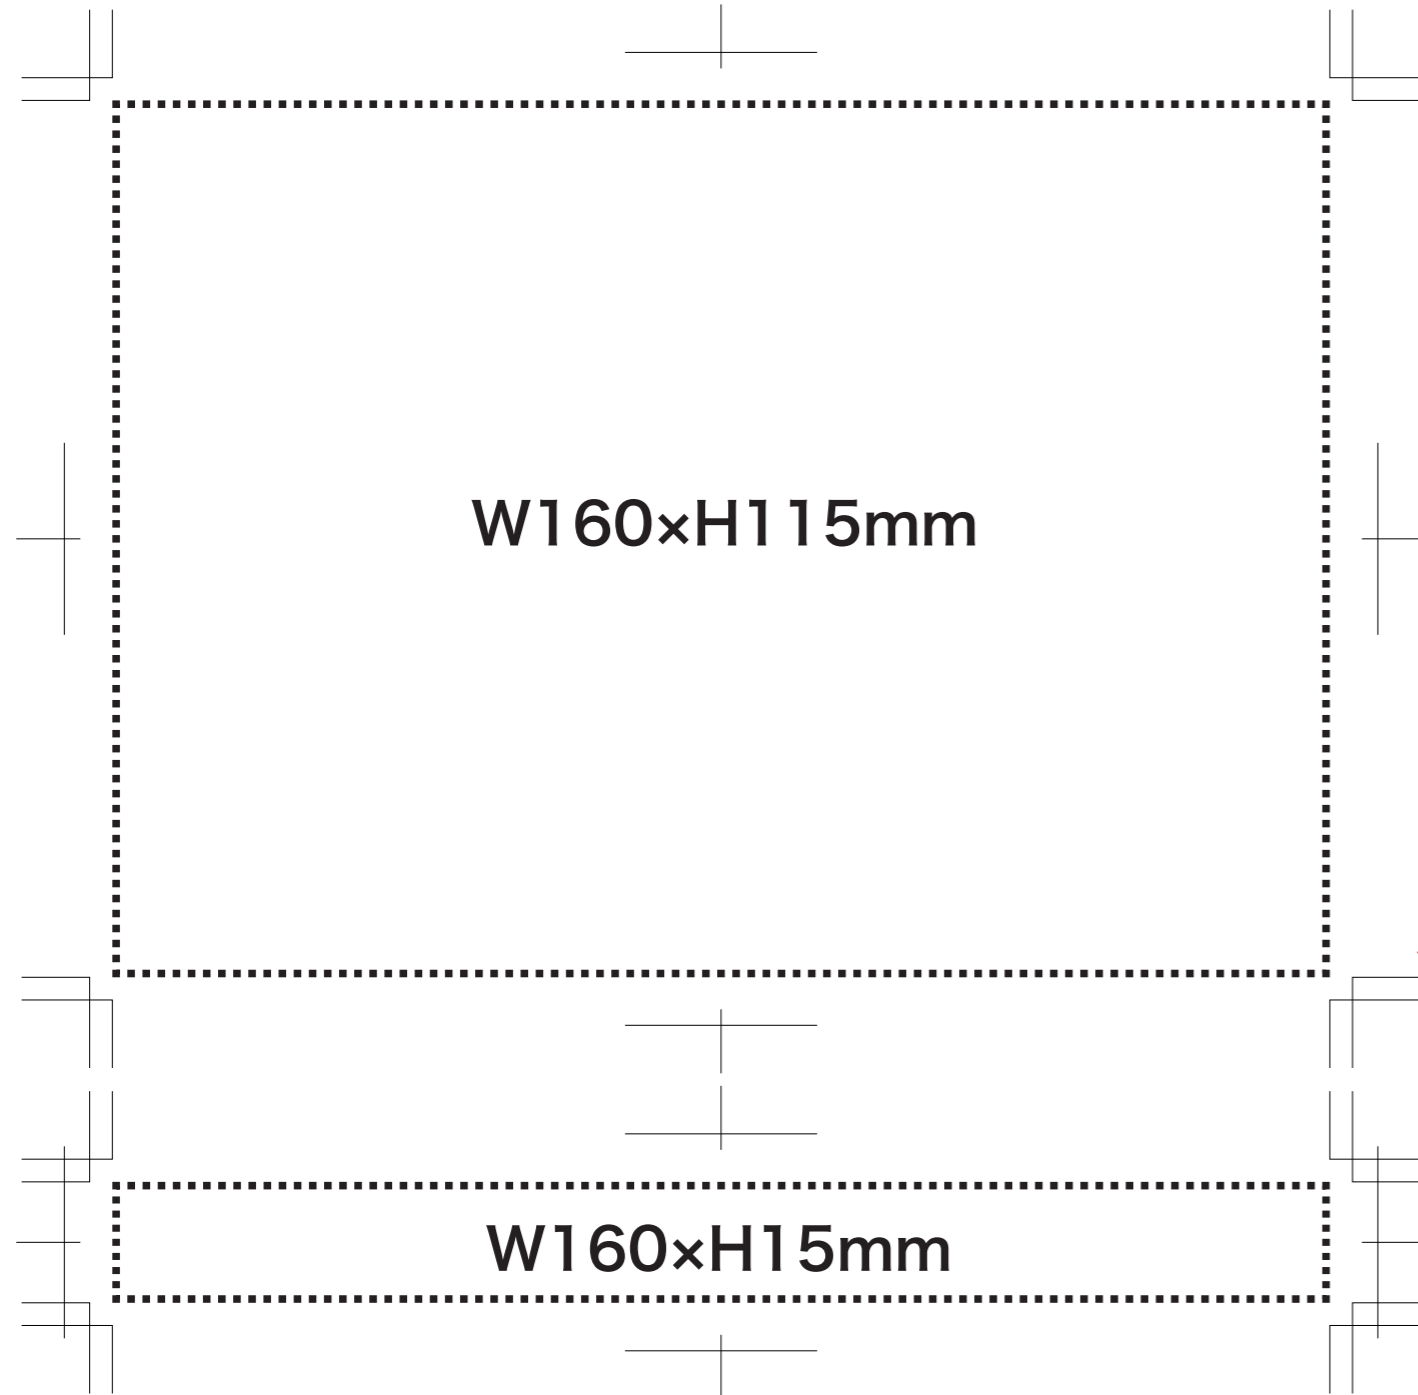

5連エコカレンダー(B6)

印刷範囲: カレンダー位置 (W160×H115mm)

カレンダー下部 (W160×H15mm)

このスキマ部分に印刷を行うと
カレンダーカードの下から
見えてしまう可能性があります。
(見た目の問題です)