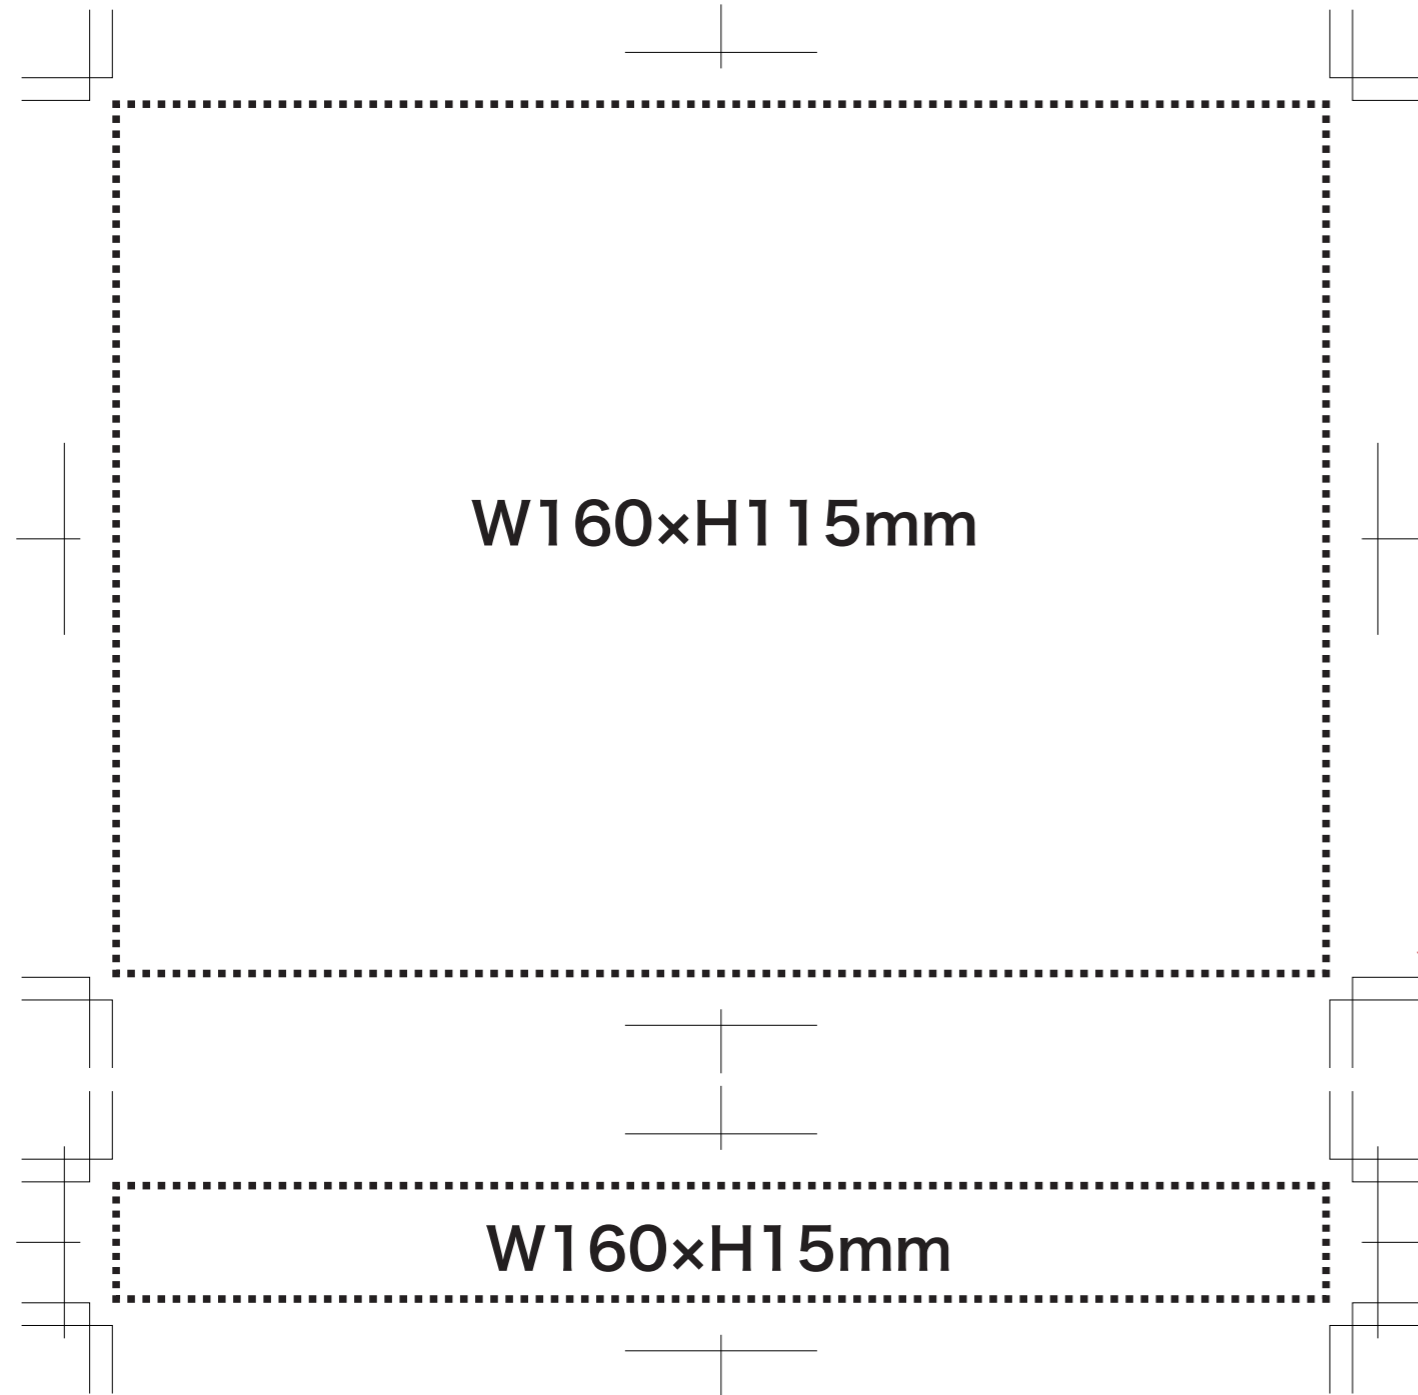

カラフルエコカレンダー

印刷範囲: カレンダー位置 (W160×H115mm)

カレンダー下部 (W160×H15mm)

このスキマ部分に印刷を行うと
カレンダーカードの下から
見えてしまう可能性があります。
(見た目の問題です)