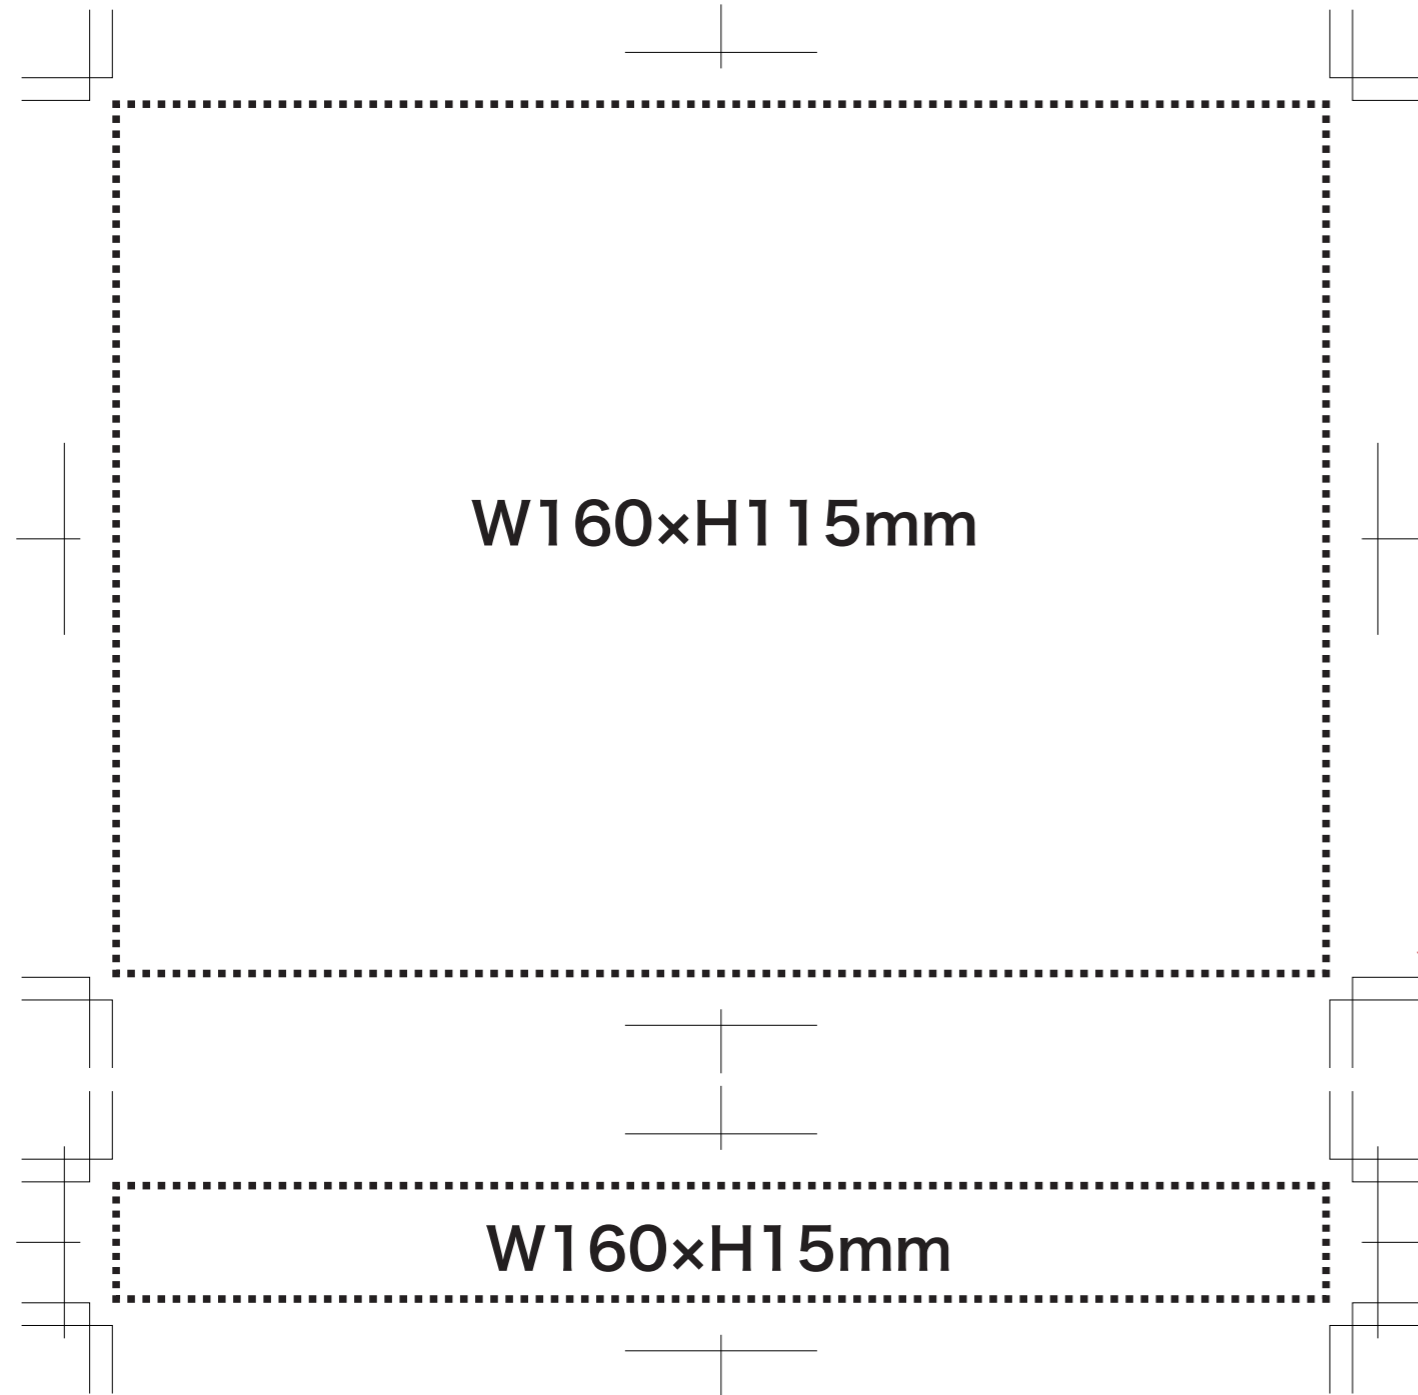

インデックスエコカレンダー

印刷範囲: カレンダー位置 (W160×H115mm)

カレンダー下部 (W160×H15mm)

このスキマ部分に印刷を行うと
カレンダーカードの下から
見えてしまう可能性があります。
(見た目の問題です)